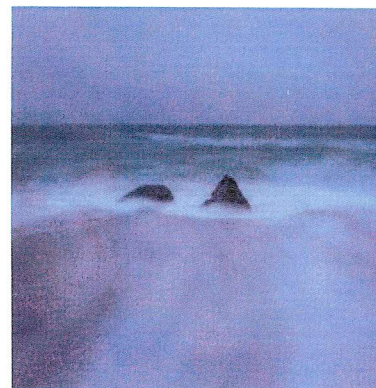

Jacques Hervé

PAUSES

« Je n'ai rien fait « J'ai posé l'objectif et je me suis contenté d'enregistrer ce qui avait rendez vous avec cet objectif . Il fallait juste se poser le temps d'une pause pour la rencontre de lignes simples et de pastels subtils .