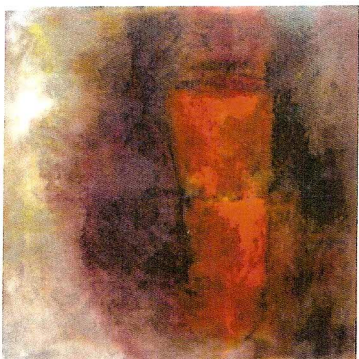

**NOTES D'EXPRESSION**

Jeanne Guillou Seveon ou, l'ambiguïté du parcours indécis entre figuratif et abstrait , le temps du voyage intime , doucement , insensiblement vers où chacun aime aller .

BERNADETTE VALLIN

**RYTHMES DE MER**

Dans la houle des couleurs de Bernadette Vallin les traces de son rythme de vie .  
 La mer vécue , la mer subie , la mer aimée .

HELENE BERTHELOT

**FRAGMENTS**

Hélène Berthelot  
 Aime le jeu des pigments et de l'eau, l'eau qui révèle ou neutralise . C'est une liaison dangereuse , les deux éléments sont ensemble capables du pire et du meilleur , car l'eau ne se laisse pas facilement maîtriser.

SYBILLE BOUGAULT

**LE MONDE A L'ENVERS**

Inverser les cadences et les postures dans les flaques d'eau de Paris , le monde à l'envers de Sybille Bougault est terriblement intéressant et poétique , un monde à l'envers peuplé de distorsions étranges et belles .